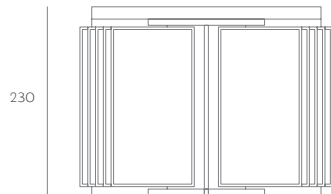

M10 Book 20 pan 100,5x192,5

Expositor con 10 marcos tipo libro para 20 paneles, uno por cada cara del marco, y 2 marcos fijos en las traseras Marco para paneles de 100,5 x 192,5cm. Lleva incorporado luz

Exhibitor with 10 flag frames for 20 panels, one on each side of the frame and 2 fixed frames at the rear. Frame for panels of 100.5 x 192.5cm. Built-in light