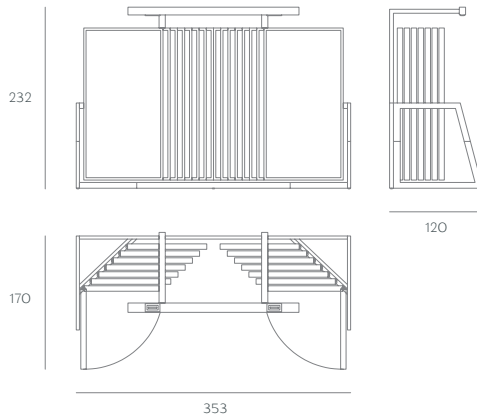

Future 30 pan 100,5x192,5

Expositor con 14 marcos tipo libro para 28 paneles, uno por cada cara del marco, y 2 marcos fijos en las traseras Marco para paneles de 100,5 x 192,5cm. Lleva incorporado luz

Exhibitor with 14 flag frames for 28 panels, one on each side of the frame and 2 fixed frames at the rear. Frame for panels of 100,5 x 192,5cm. Built-in light