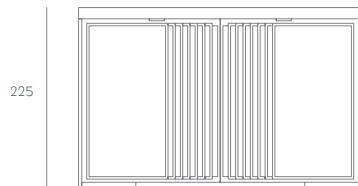

Bookcorner 30 pan 100,5x192,5

356

117

Expositor con 14 marcos tipo libro para 28 paneles, uno por cada cara del marco y 2 marcos fijos en las traseras Marco para paneles de 100,5 x 192,5cm. Lleva incorporado luz

Exhibitor with 12 flag frames for 24 panels, one on each side of the frame and 2 fixed frames at the rear. Frame for panels of 100,5 x 192,5cm. Built-in light