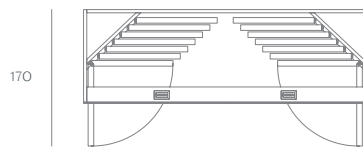

Bookcorner 30 pan 100,5x192,5

356

117

Expositor con 14 marcos tipo libro para 28 paneles, uno por cada cara del marco y 2 marcos fijos en las traseras Marco para paneles de 100,5 x 192,5cm. Lleva incorporado luz

Exhibitor with 12 flag frames for 24 panels, one on each side of the frame and 2 fixed frames at the rear. Frame for panels of 100,5 x 192,5cm. Built-in light