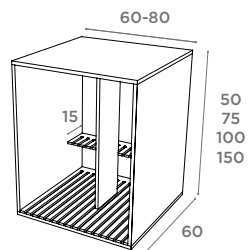

MÓDULOS | MODULES | MODULES

PE60 - 16R | PE80 - 22R